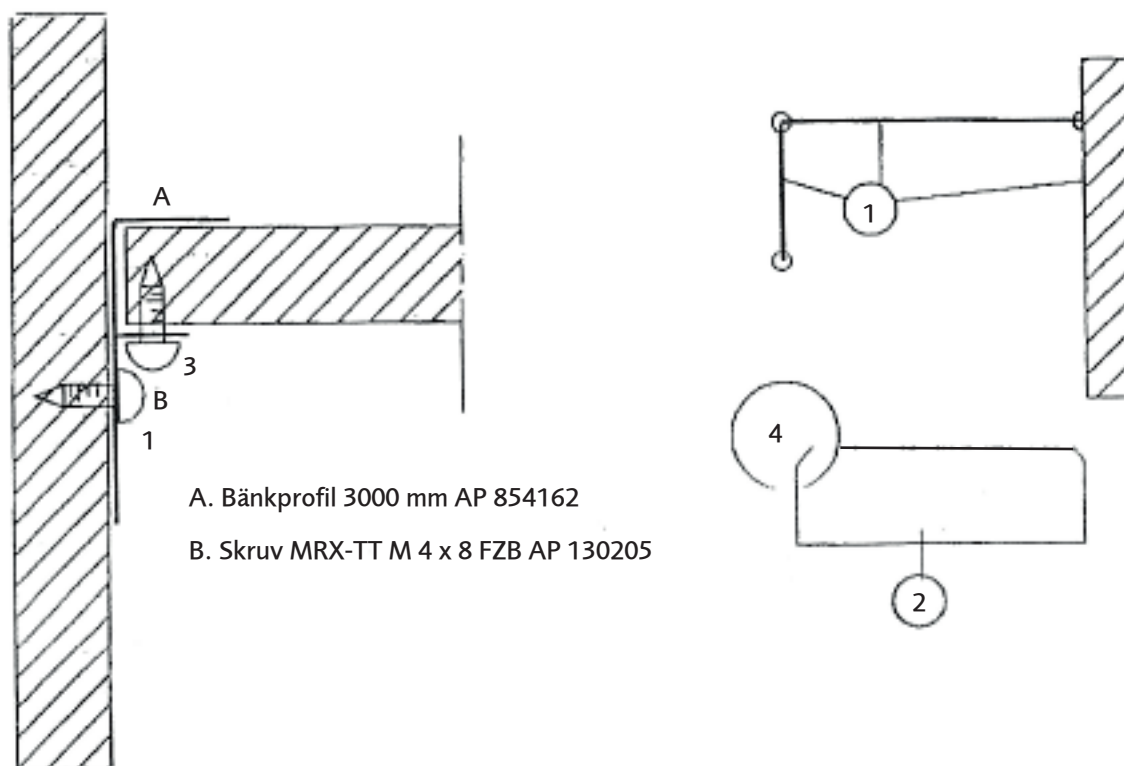

SPACE

Sittbänk

MONTERINGSANVISNING SPACE SITTBÄNK

GÖR SÅ HÄR

1. Skruva fast sittbänksprofilen i sid- och bakväggen.
2. Om nödvändigt, såga av hörnerna på bänken där det finns vertikala Space profiler.
3. För in bänken i den fixerade profilen. Skruva fast bänken underifrån.
4. Sätt bänkprofilen på framkant bänk, fäst underifrån.